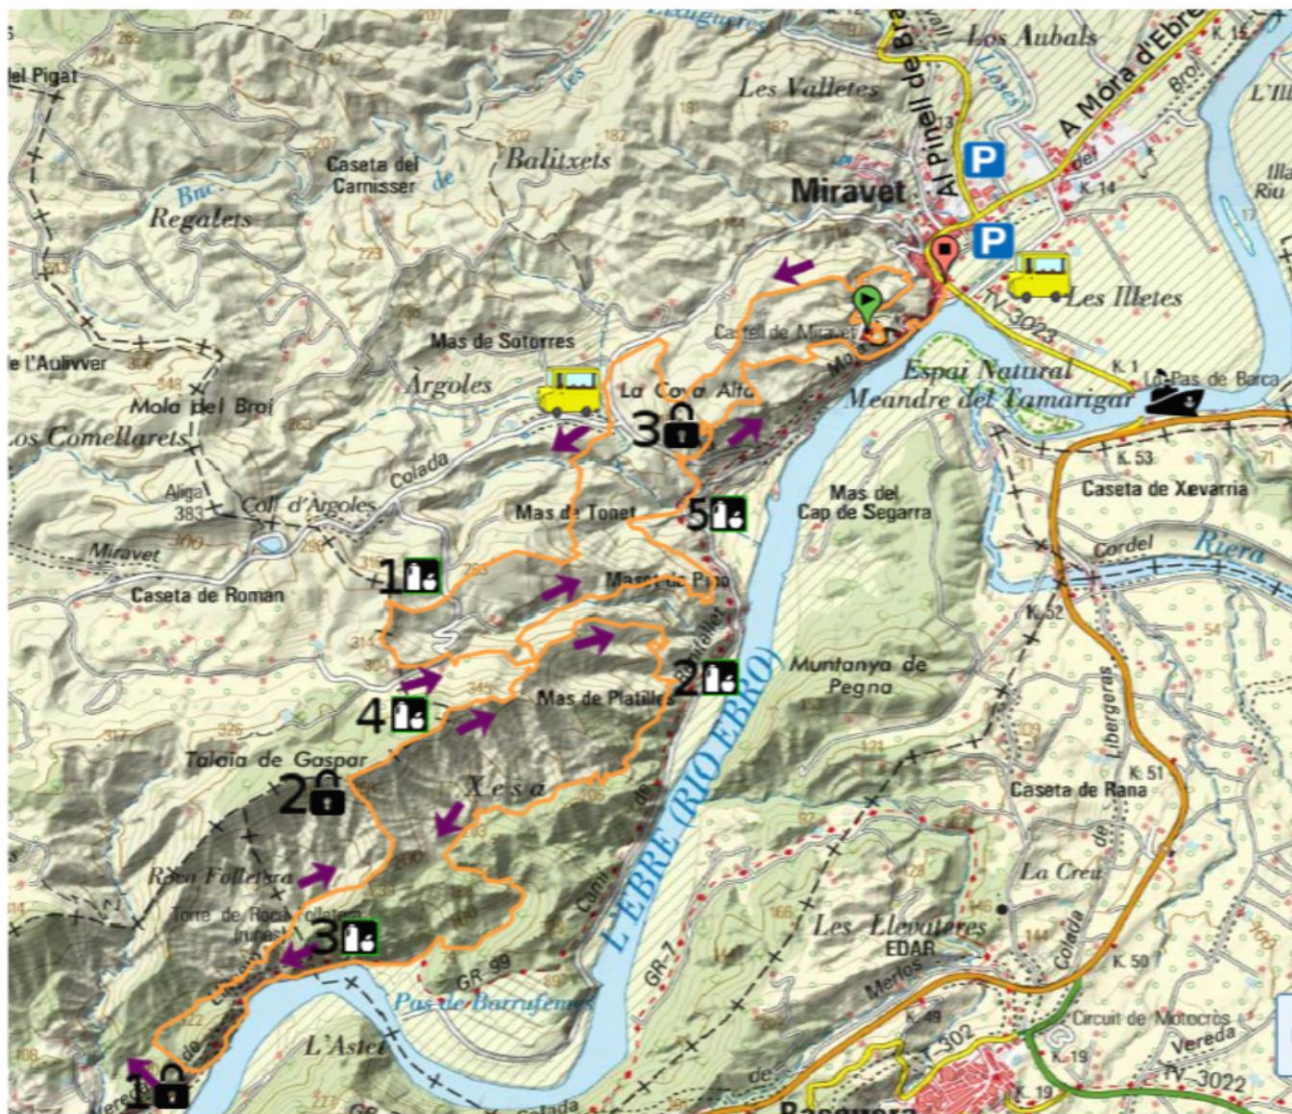

PLÀNOL CURSA

Llegenda

-  Avituallament
-  Control
-  Sortida
-  Arribada
-  Direcció Cursa
-  Pas de barca
-  Pàrquing
-  Autobus

Horari Autobus

Sortida des del Castell

10:00

Sortida Plaça Arenal

10:30

11:00

11:30

12:00

RUTA PER VISUALITZAR LA CURSA

| TEMPS PREVIST DE PAS | Primer Participant | 0 – 50% Participats (200) | 50-70% Participants(110) | Últim participant |
|---------------------------------|--------------------|---------------------------|--------------------------|-------------------|
| PUNT OBSERVACIÓ AVITUALLAMENT 5 | 11:05 | 11:05 a 12:05 | 12:05 a 12:50 | 13:45 |
| PUNT OBSERVACIÓ CAMI ASFALTAT | 11:10 | 11:10 a 12:15 | 12:15 a 13:00 | 13: 55 |
| PUNT OBSERVACIÓ CONTROL 3 | 11:14 | 11:15 a 12:30 | 12:30 a 13:10 | 14:15 |